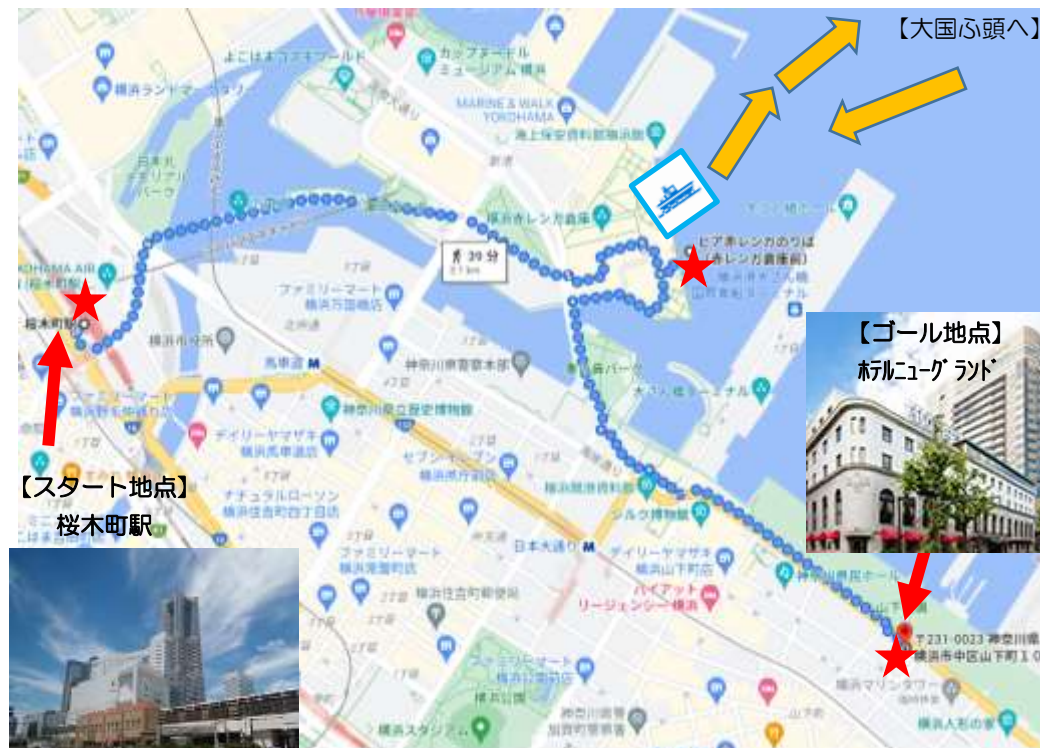

【 HEGU AFFAIR ~健康増進イベント】

マーリンルージュで大黒ふ頭を見学して
 シーガーディアンまで歩く健康増進ウォーキング!

みんなの歩活
 - mianade arakatsu -

組合員の健康増進イベントとして、ウォーキングイベントを開催します。横浜市・桜木町駅をスタートし、自由散策後赤レンガ倉庫前から遊覧船「マーリンルージュ」に乗船し、横浜を遊覧クルージング。船上からは「大黒ふ頭」の港湾施設も見学できます。約60分の遊覧後、あの「シーガーディアン」がある横浜を代表するクラシックホテル「ホテルニューグランド」に移動し、お土産を受け取り、ゴールとなります。現地集合・解散で、マーリンルージュの乗船とホテルニューグランド以外はすべて自由散策・ウォーキングです。

散策中も、みなとみらい地区・2021年4月開通の「横浜エアキャビン」、中華街など魅力的なスポットがたくさん。また、道中は希望者制のオプションSDGs活動(無料)もご用意しています。みんなで楽しみながら、健康づくりをしませんか!?

【参加対象者】

組合員とご家族・ご友人

【参加費】大人：2,000円

※①または②の条件で⇒1,000円
 となります。

①万歩計アプリをインストールする。

②万歩計を持参する。

(受付時に確認させていただきます)

小人：無料(お土産は付きません)

【日時】

2022年5月28日(土)13時

【集合・行程】・・・徒歩 ～～～船

桜木町駅前(13:00集合)・・・各自散策・・・14:15ピア赤レンガのりば(赤レンガ倉庫前)再集合
 14:30～～『マーリンルージュ』に乗船し遊覧クルージング(大黒ふ頭の港湾施設見学)～～～15:30赤
 レンガ倉庫前で下船(※オプション体験あり)・・・16:00～17:00【ゴール：ホテルニューグランドでお
 土産を受け取り、解散】伝統の『ニューグランドビーフカレー』と『ナポリタンソース』(ホテルニューグランドはスパゲッティナポリタンの発祥と言われています)

※徒歩時間合計1時間半程度・徒歩距離合計4～5km程度 ※昼食は各自散お済ませのうえご集合ください。

※15時30分マーリンルージュ下船後、希望者には「横浜シティガイドによる歴史散策」にご案内します。

オプション SDGs 体験（無料）

【横浜シティガイドによる歴史散策】

所要：45分程度

「横浜三塔」をはじめとした歴史的建築物など、横浜シティガイドのご案内により、散策・ウォーキングします。

マーリンルージュ下船後、そのままご案内し、ゴール地点のニューグランド前までご誘導する予定です。